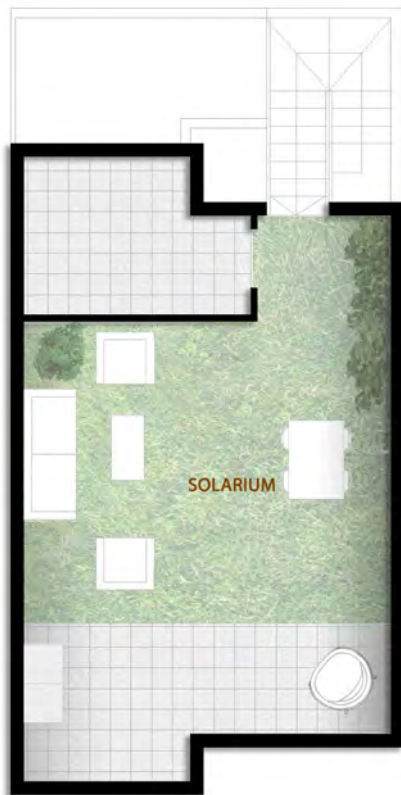

PLANTA BAJA

Uso	Sup. Útil	Sup. Const
Vivienda Planta Baja	49.10 m ²	59.58 m ²
Total m ²	49.10 m ²	59.58 m ²
Terraza	15.90 m ²	
Patio	9.50 m ²	
Porche	2.45 m ²	
Dormitorio 1	10.06 m ²	
Dormitorio 2	8.01 m ²	
Salón-Cocina	22.91 m ²	
Baño	3.50 m ²	
Aseo	3.74 m ²	
Paso	0.90 m ²	

PLANTA PRIMERA

PLANTA SOLARIUM

Uso	Sup. Útil	Sup. Const
Vivienda Planta Primera	44.50 m ²	51.89 m ²
Total m ²	44.50 m ²	51.89 m ²
Terraza	2.38 m ²	
Solarium	48.87 m ²	
Porche	1.30 m ²	
Dormitorio 1	10.06 m ²	
Dormitorio 2	8.28 m ²	
Salón-Cocina	21.76 m ²	
Baño	3.50 m ²	
Paso	0.90 m ²	