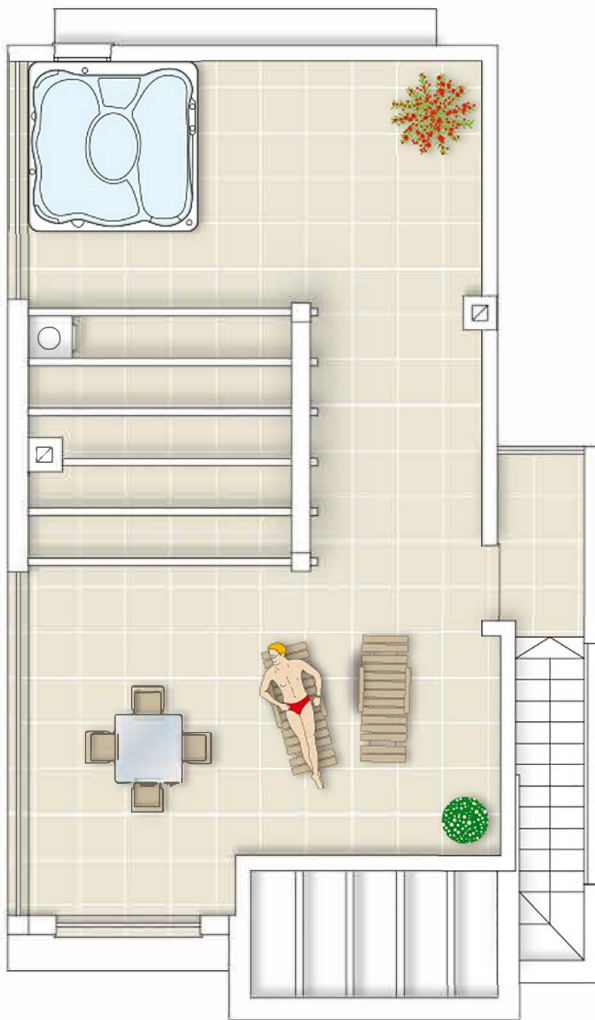

VIVIENDA 2 D - PLANTA ALTA

SUP. CONSTRUIDAS

Vivienda	63,03m ²
Terraza	7,00m ²
Lavadero	5,00m ²
Solarium	57,00m ²

VIVIENDA 3 D - PLANTA ALTA

SUP. CONSTRUIDAS

Vivienda	70,71m ²
Terraza	7,00m ²
Solarium	57,00m ²