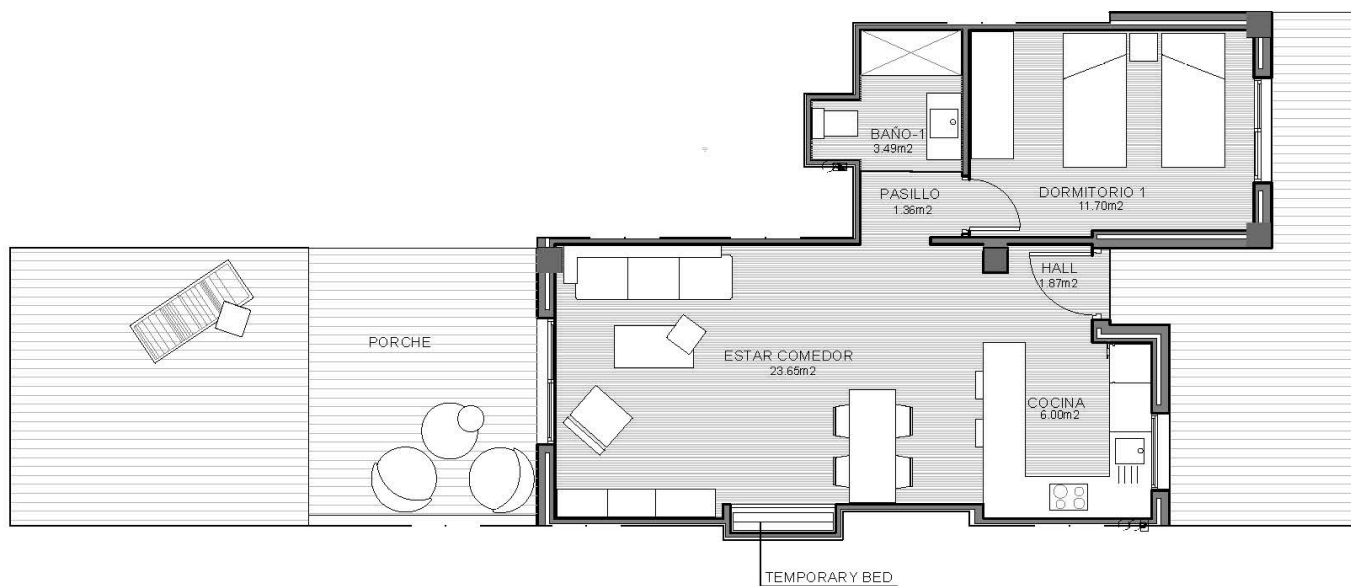

Planta Primera ⊗

Bla 01 N°05

Superficies(m²)

Vivienda..... 55,39*

Porche.....12,50

Total_ 67,89

Jardín_ 23,40

*Sup.construidas

1 dormitorio
1 baño

Norte

0 1.0 m. 2.0 m. 3.0 m.