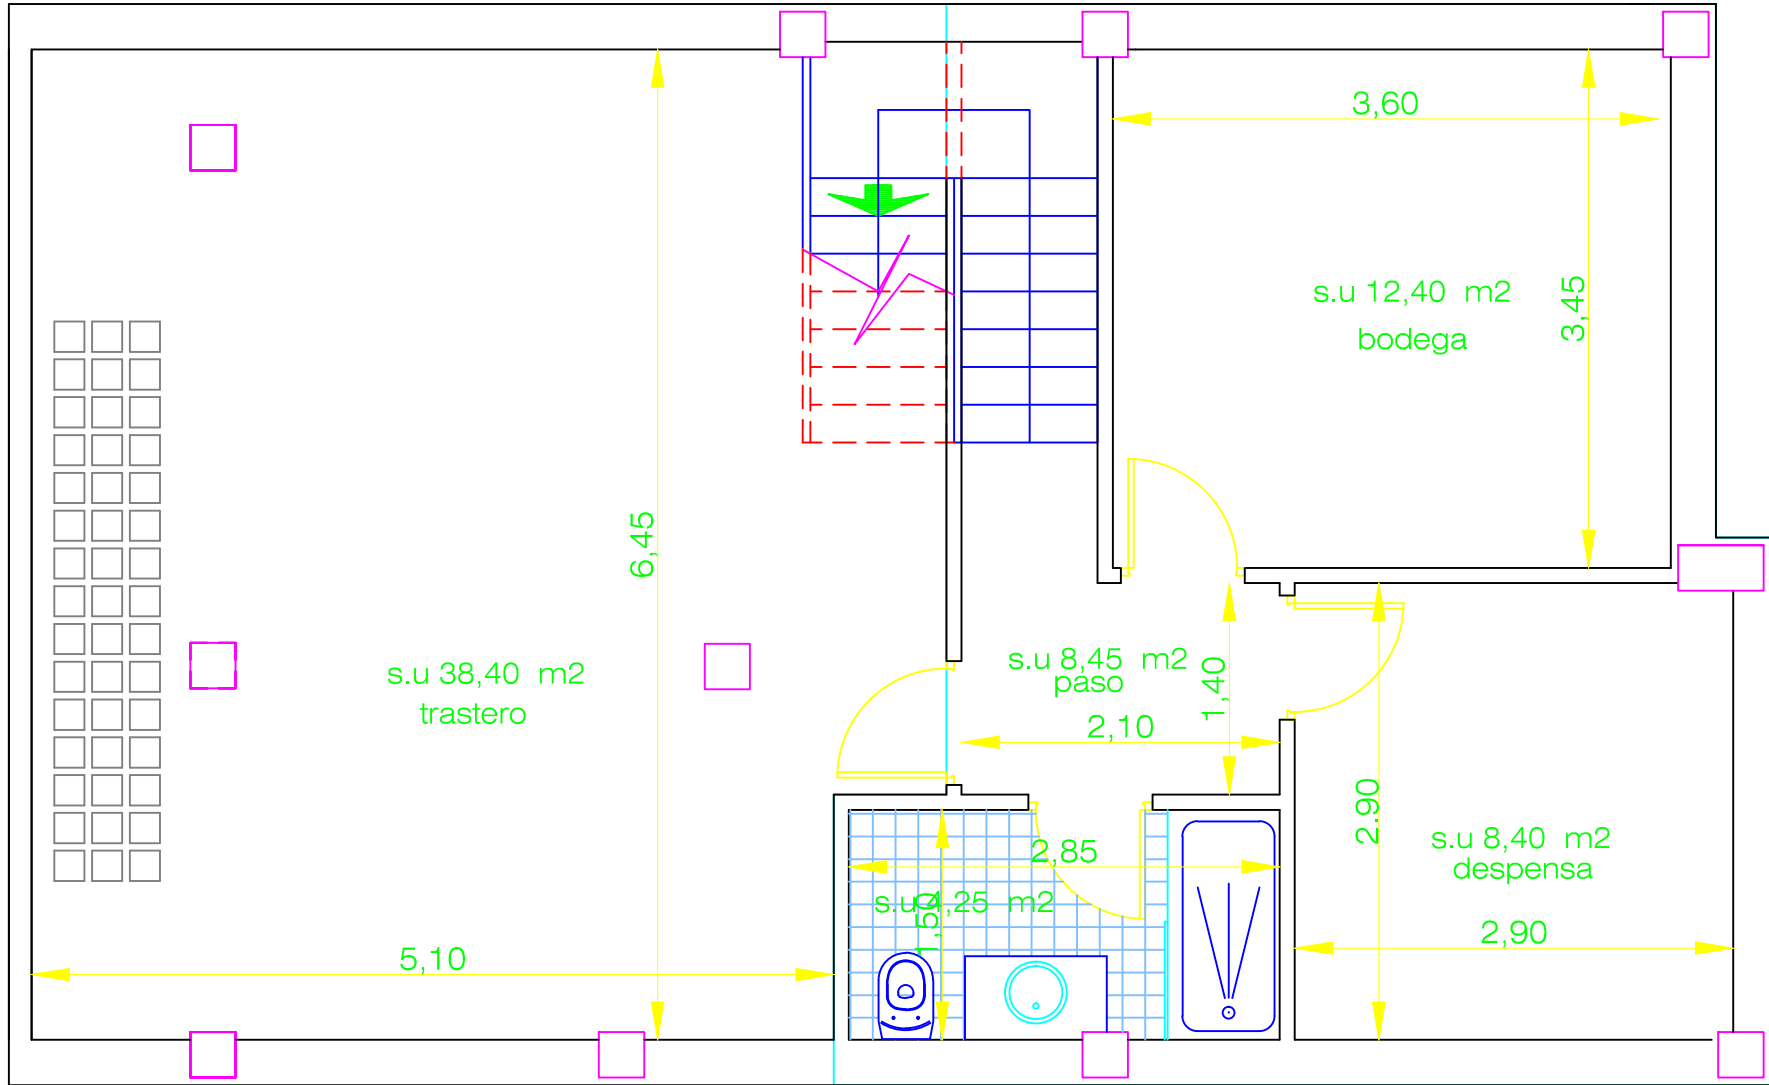

PLANTA SOTANO

VIV-A

PLANTA BAJA

VIV-A

PLANTA SOLARIUM

VIV-A

PLANTA SOTANO

VIV-B

s.u 41,20m2 (0%)
solarium

PLANTA SOLARIUM

VIV-B