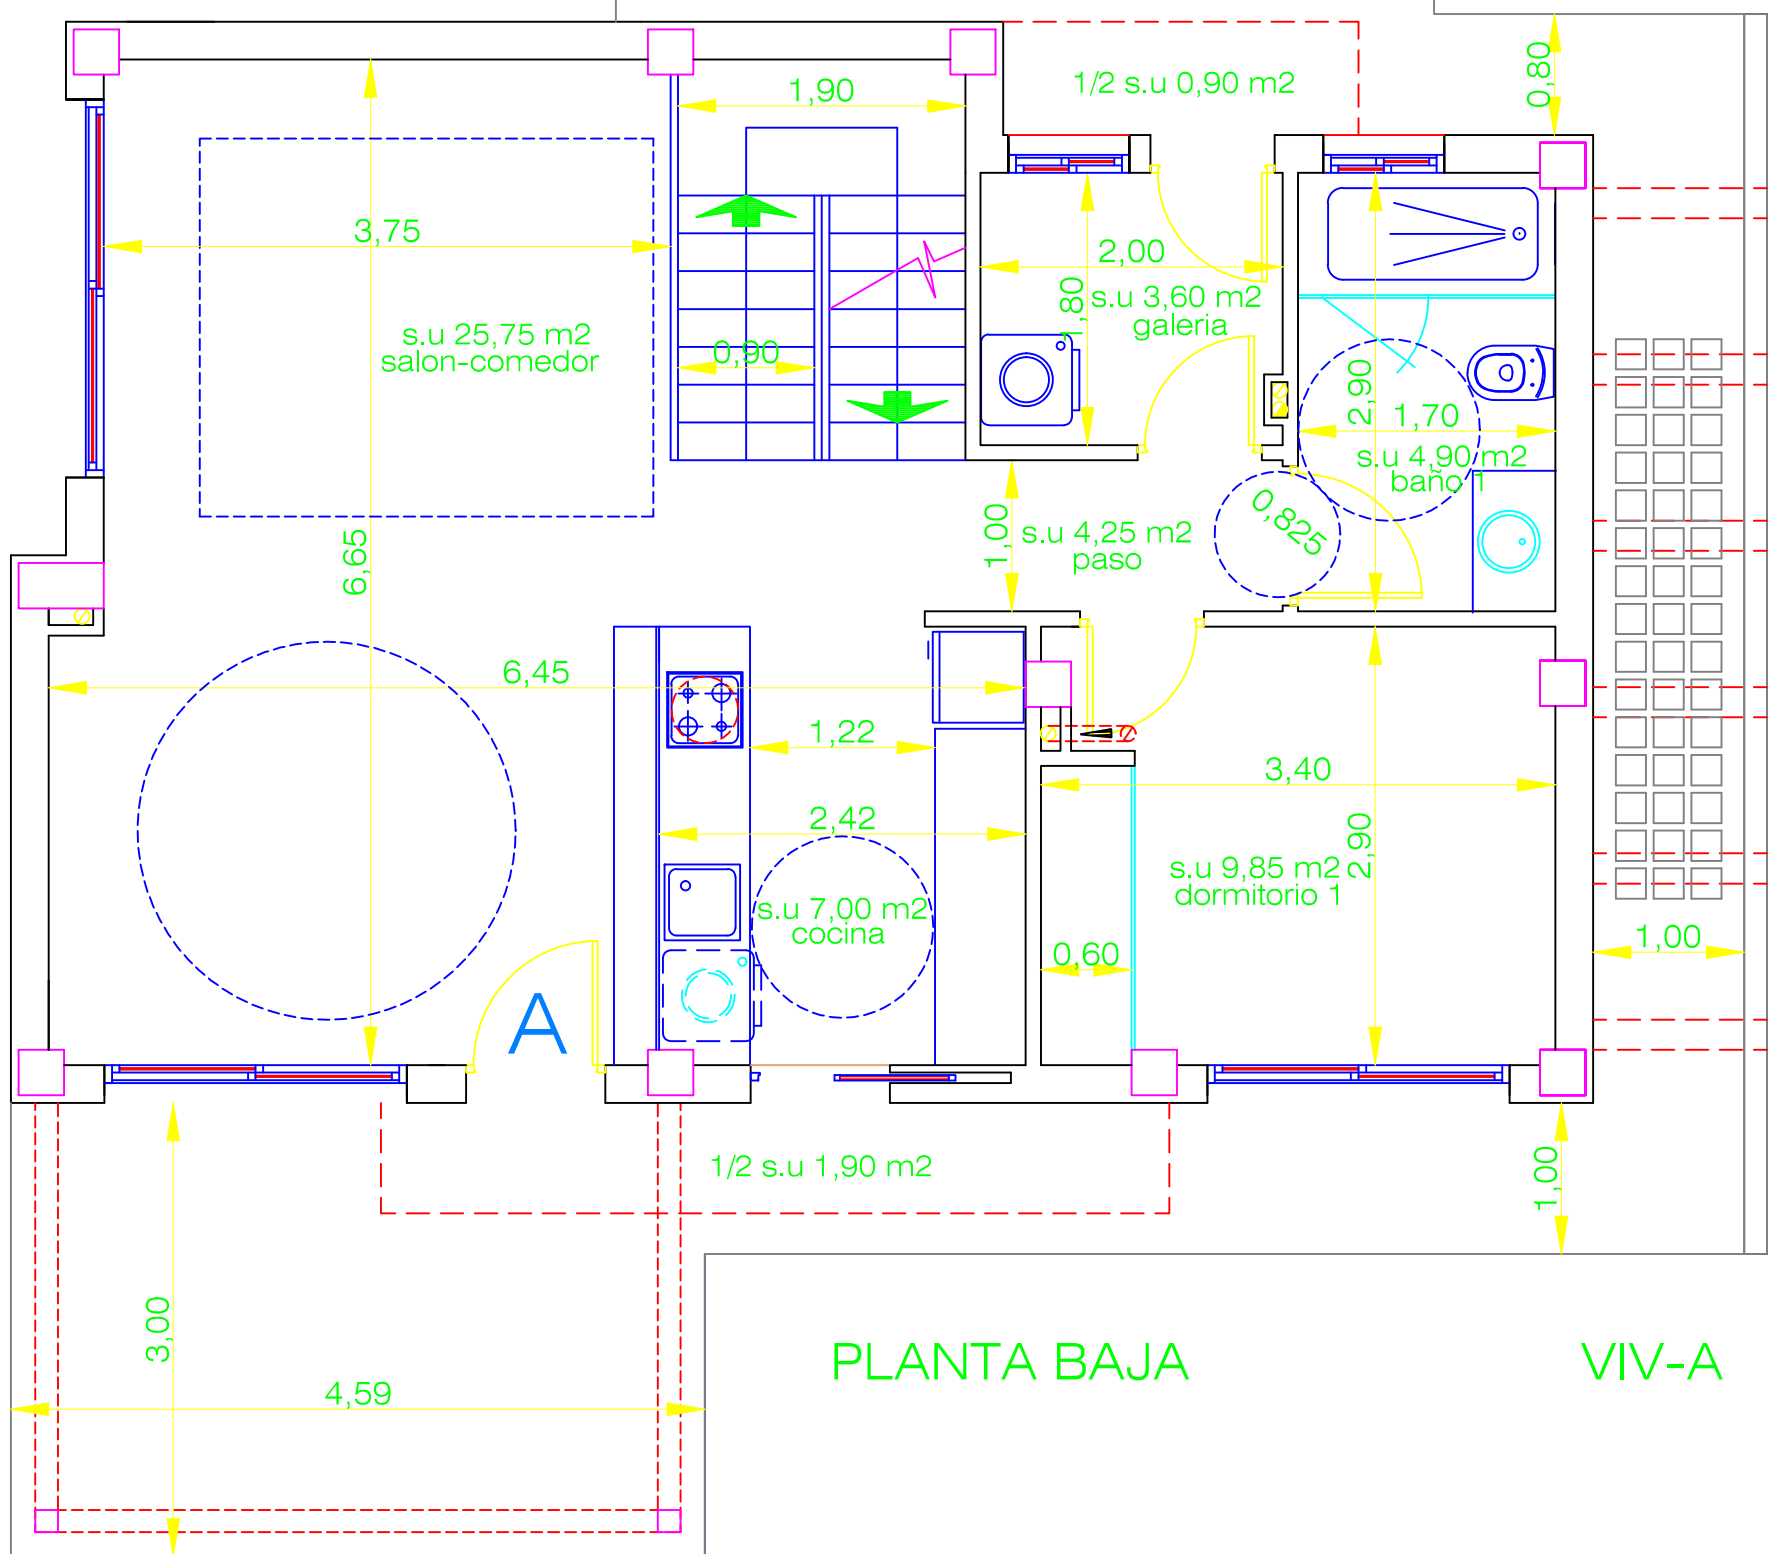

PLANTA SOTANO

VIV-A

PLANTA BAJA

VIV-A

PLANTA SOLARIUM

VIV-A

PLANTA SOTANO

VIV-B

s.u 41,20m2 (0%)
solarium

PLANTA SOLARIUM

VIV-B