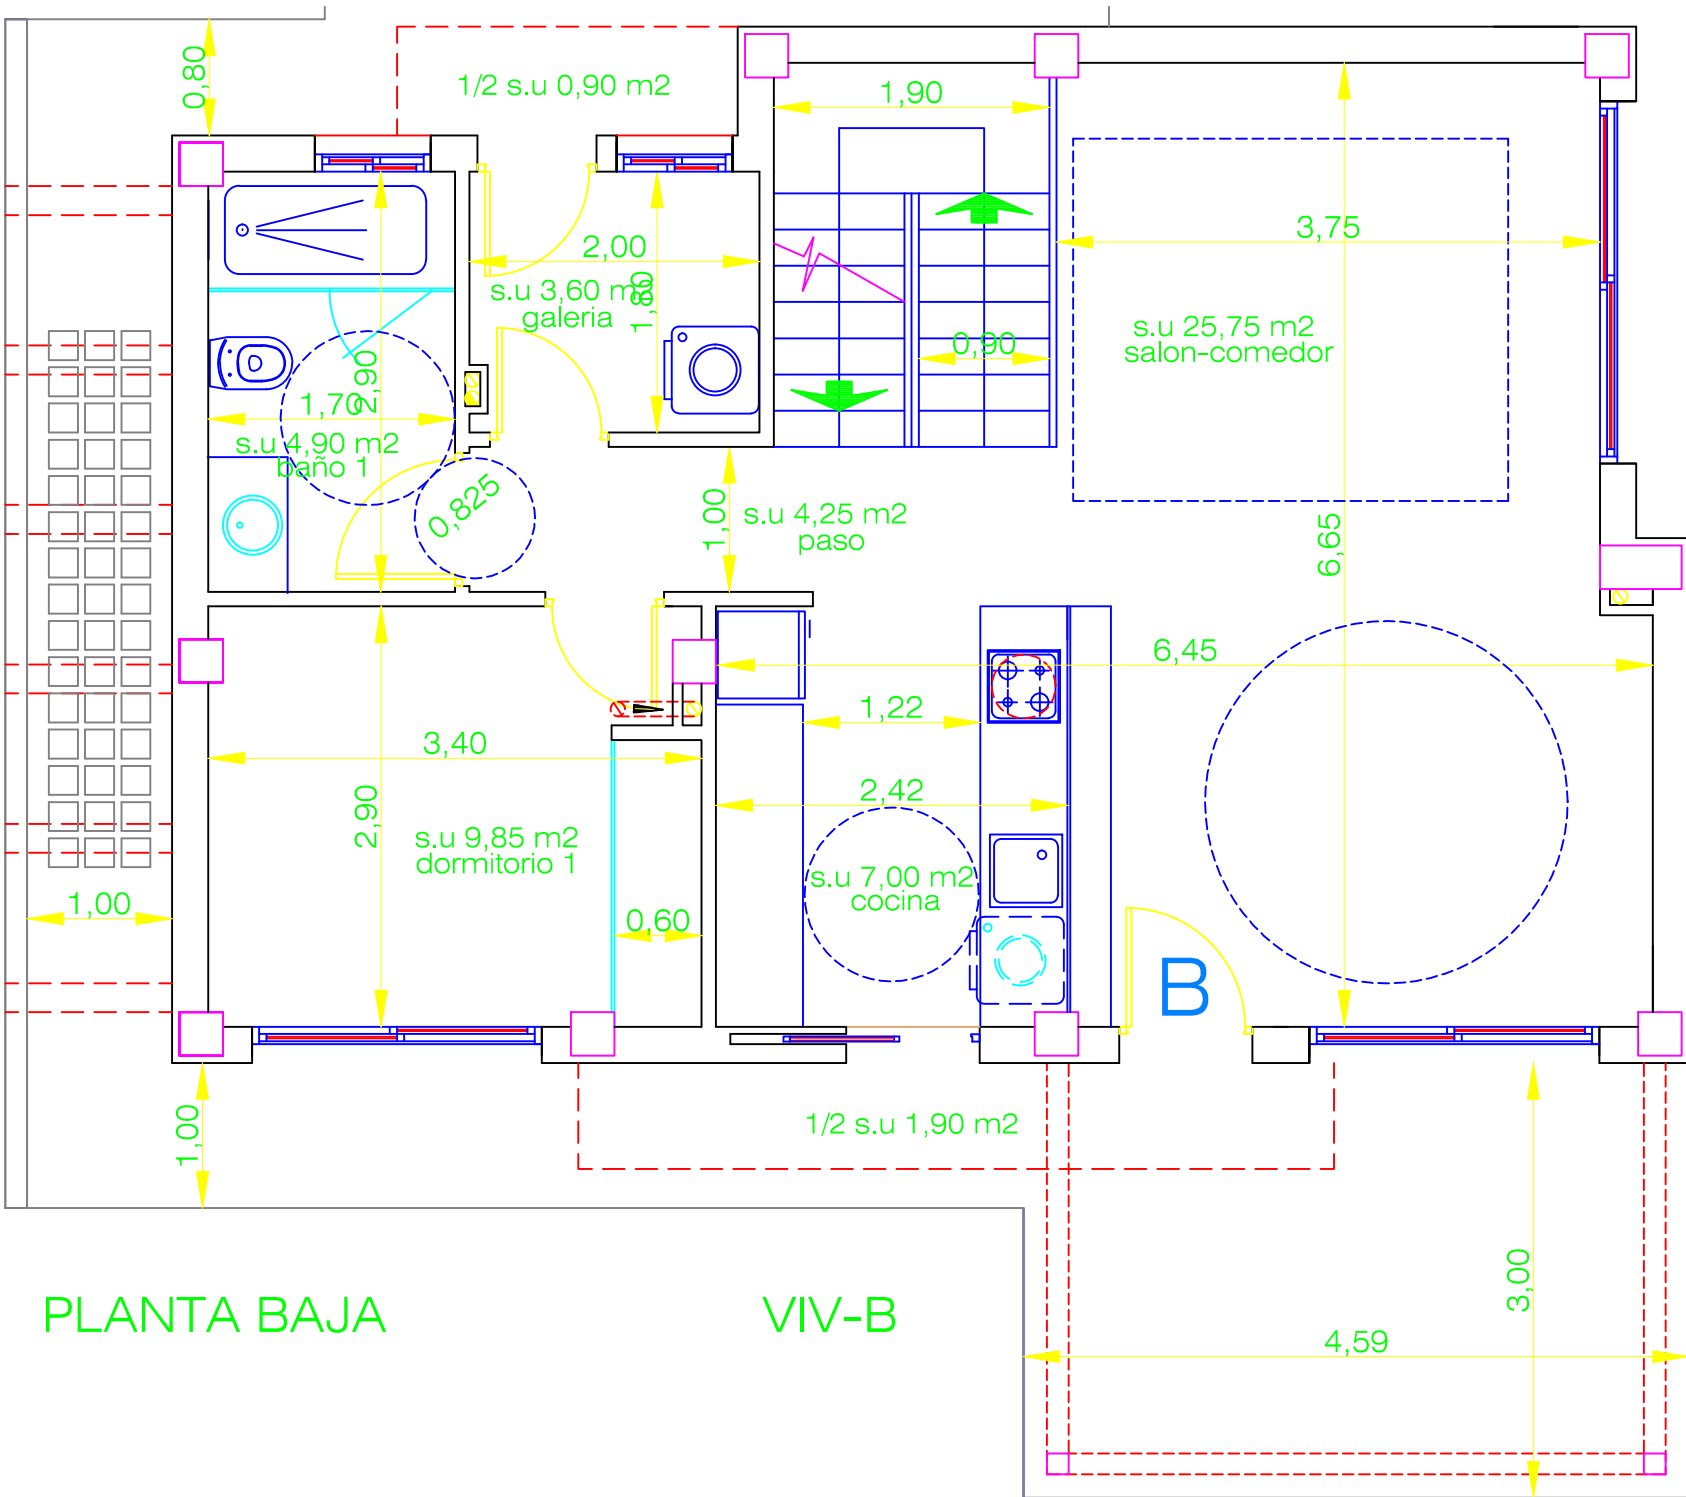

PLANTA SOTANO

VIV-A

PLANTA BAJA

VIV-A

PLANTA SOLARIUM

VIV-A

PLANTA SOTANO

VIV-B

s.u 41,20m2 (0%)
solarium

PLANTA SOLARIUM

VIV-B